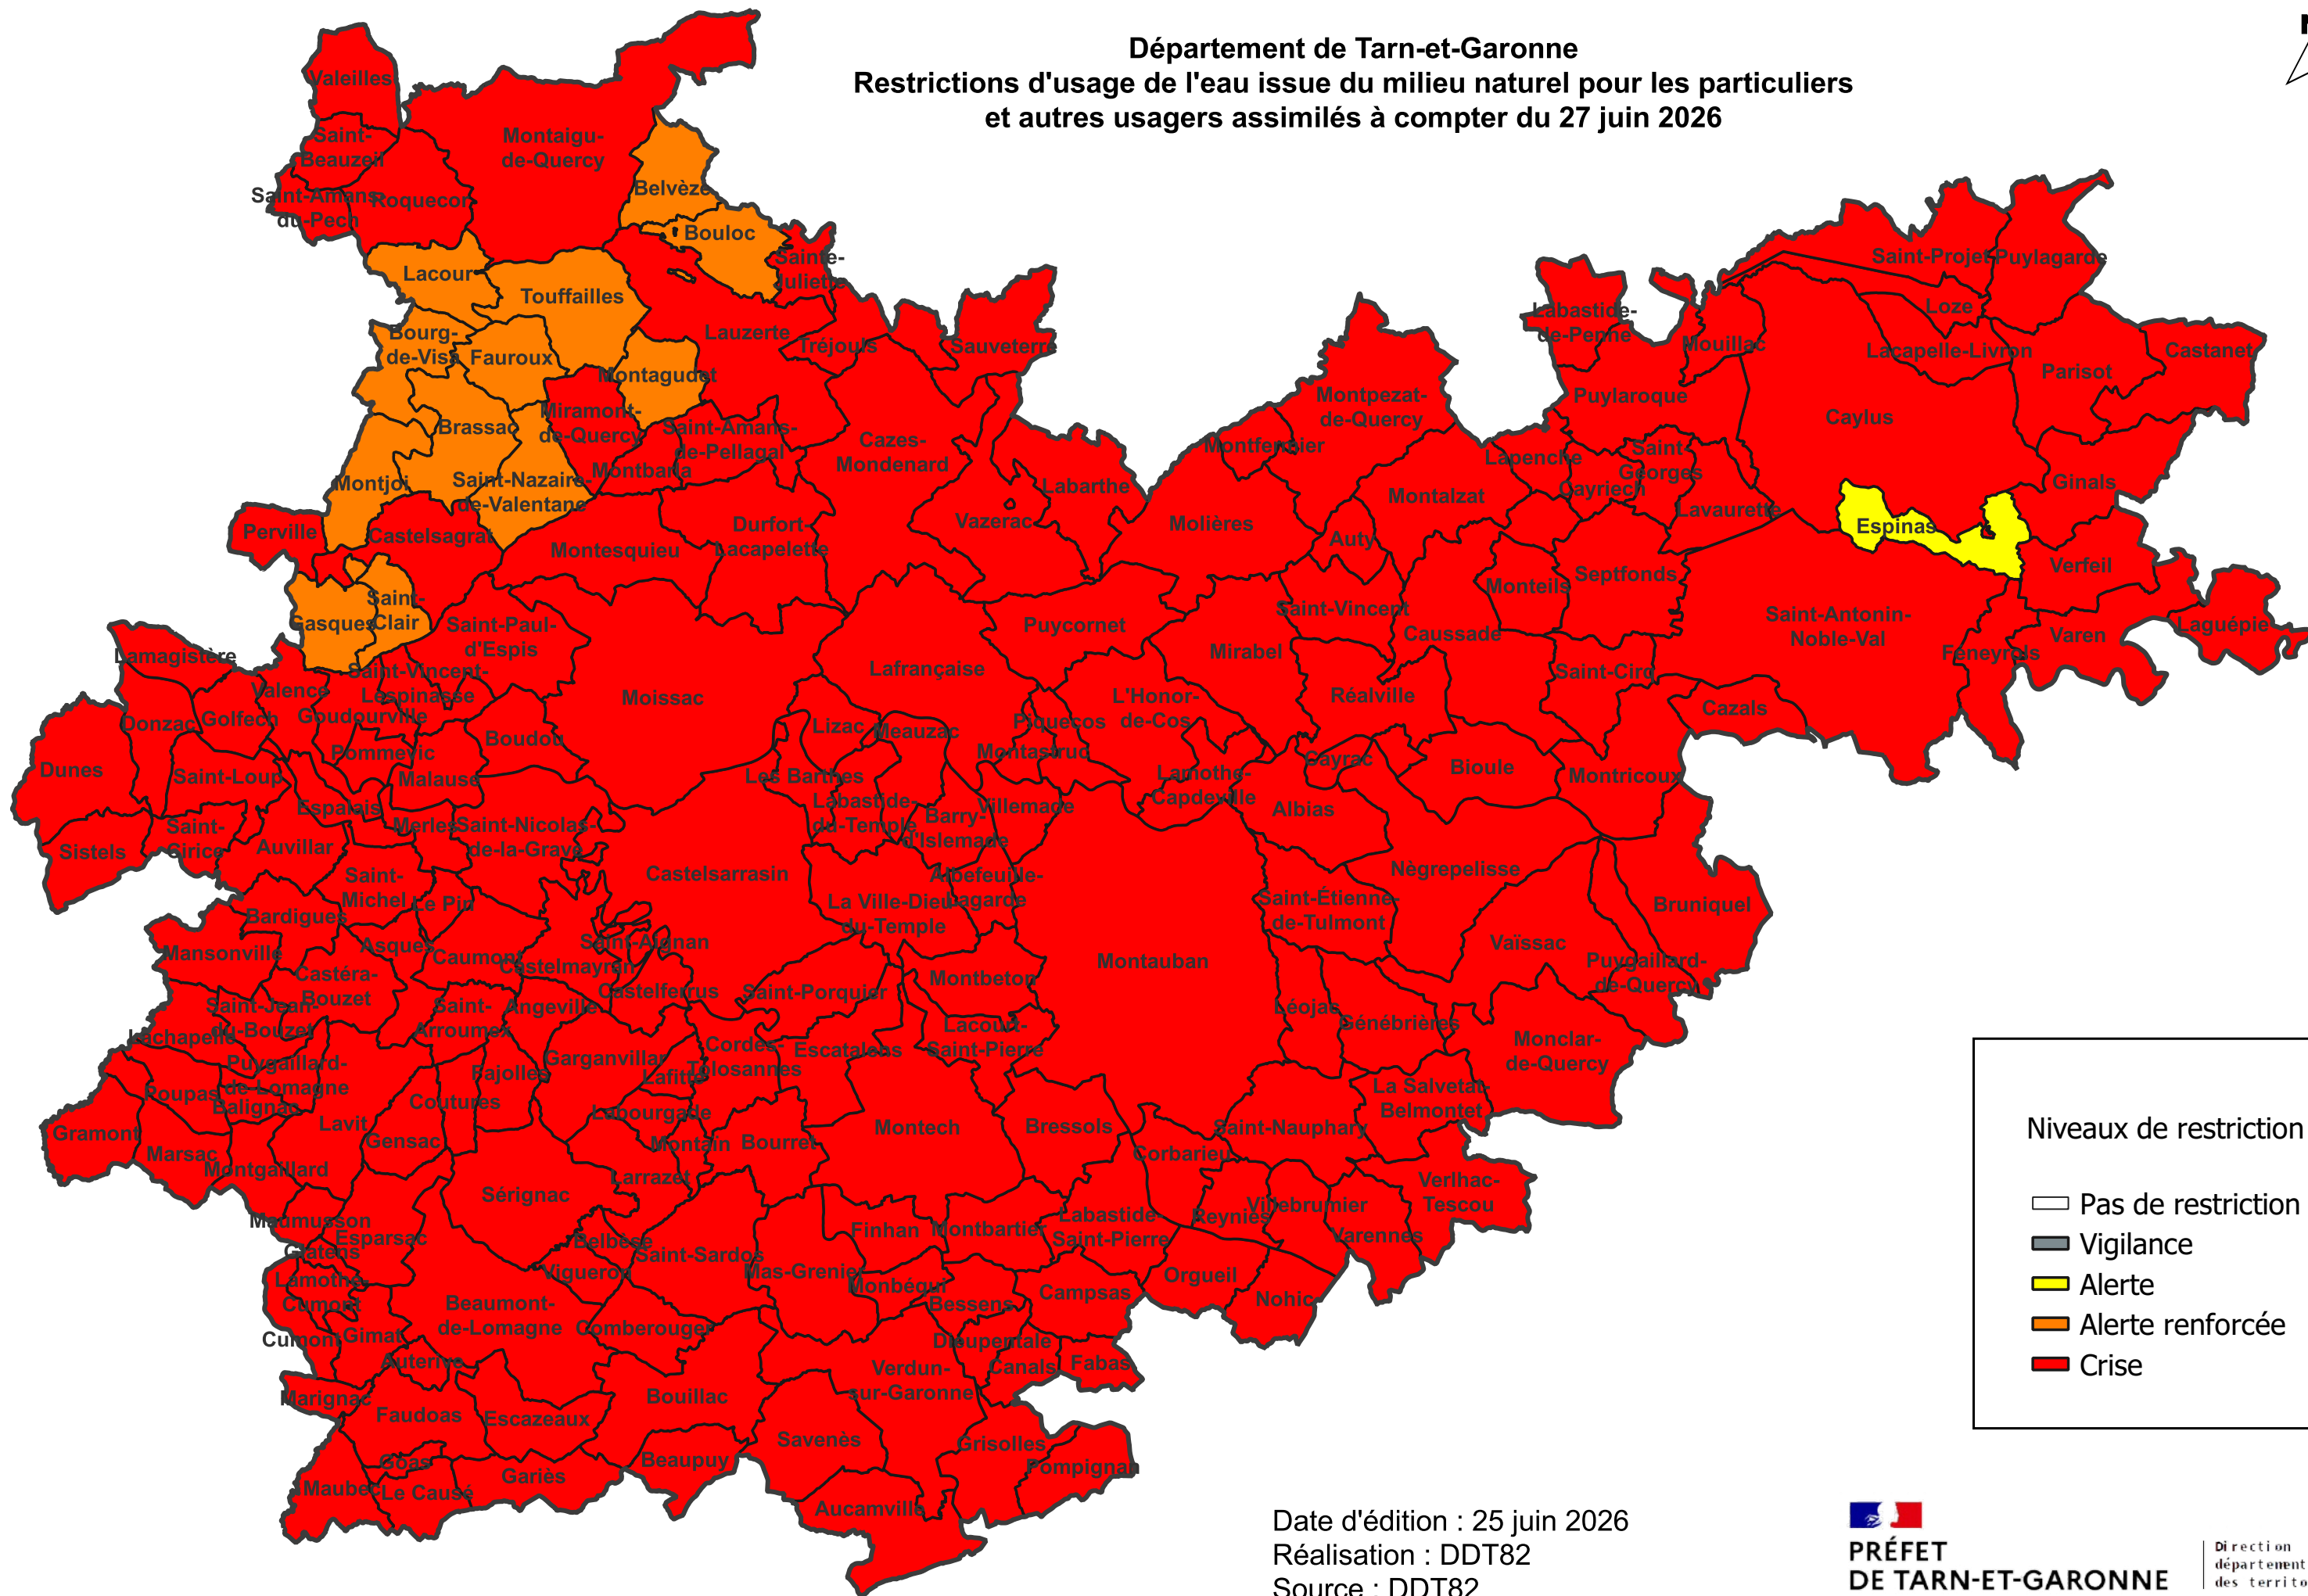

Département de Tarn-et-Garonne
Restrictions d'usage de l'eau issue du milieu naturel pour les particuliers
et autres usagers assimilés à compter du 27 juin 2026

Niveaux de restriction

- Pas de restriction
- Vigilance
- Alerte
- Alerte renforcée
- Crise

Date d'édition : 25 juin 2026
Réalisation : DDT82
Source : DDT82
Fond cartographique : copyright IGN